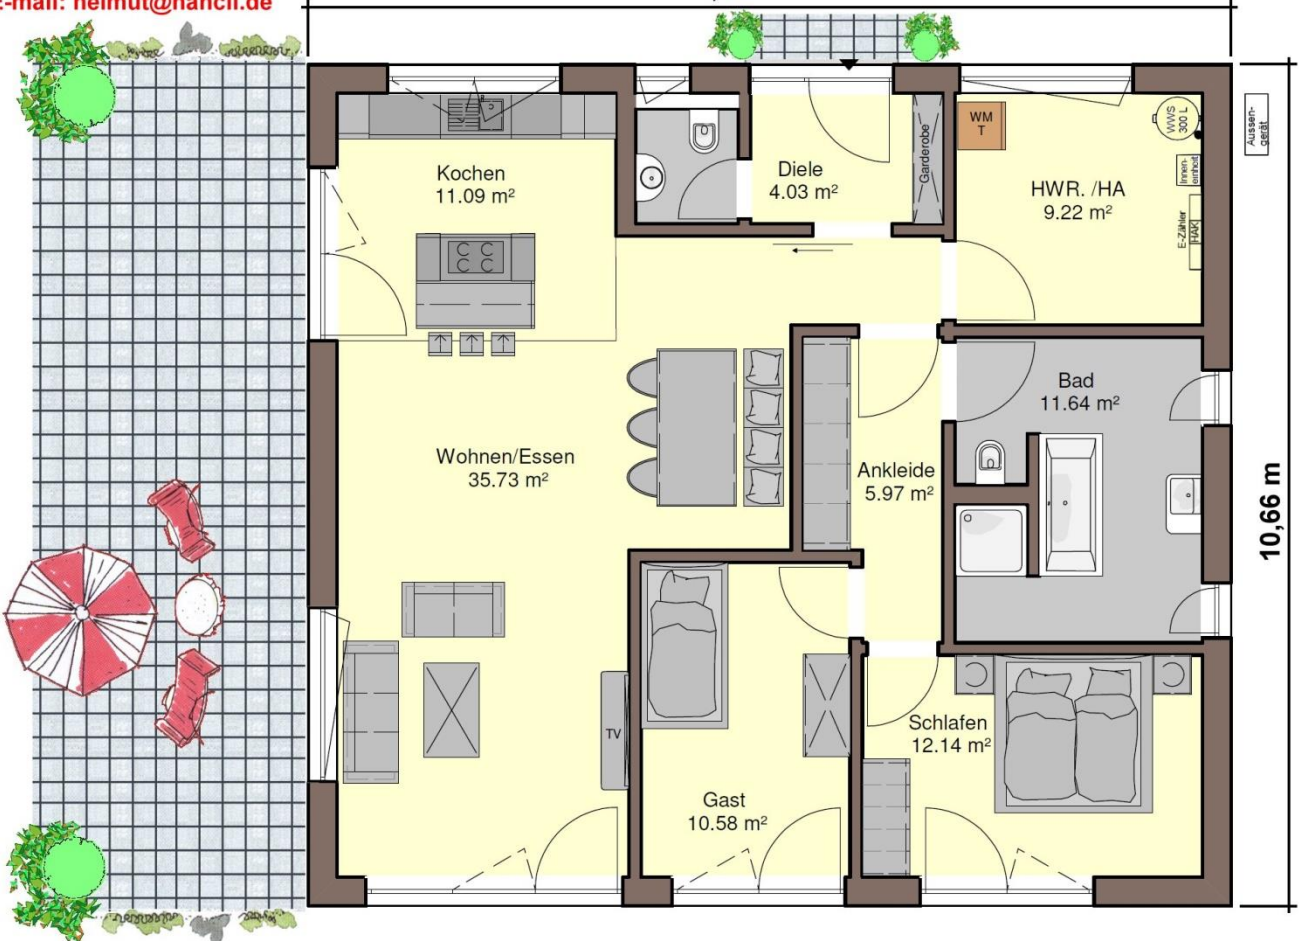

Bündenbender
Das Haus zum Charakter.

Hausvorschlag: "Wohnen auf einer Etage"
für das Baugebiet in Bufleben

Bündenbender
Das Haus zum Charakter.

Hausvorschlag: "Wohnen auf einer Etage"
für das Baugebiet in Bufleben

Zur Bestimmung einzelner Maße benutzen Sie bitte nur diesen Maßstab, da es beim Ausdruck bzw. der Datenübertragung zu Veränderungen kommen kann.

Die eingezeichneten Möbel sollen nur die Größenverhältnisse darstellen.